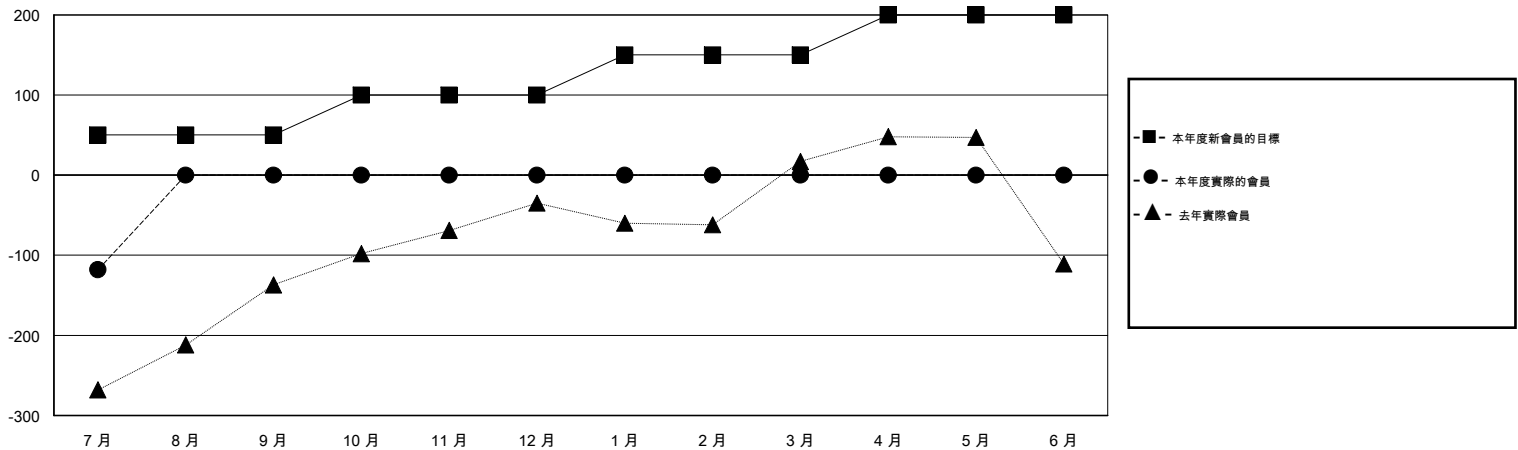

位會員@每位須繳				
成果 2015-2016				
季	新會員目標	增加的授證/新會員	退會人數	淨增/減
7月/8月/9月	50	1	119	-118
10月/11月/12月	50	0	0	0
1月/2月/3月	50	0	0	0
4月/5月/6月	50	0	0	0

目標與實際新會累積

目標和實際會員累積

已取消的分會: 0

1 CLUBS OF 64 增添1位或以上的會員

性別分佈

男 2,173 (81.54%)
女 492 (18.46%)