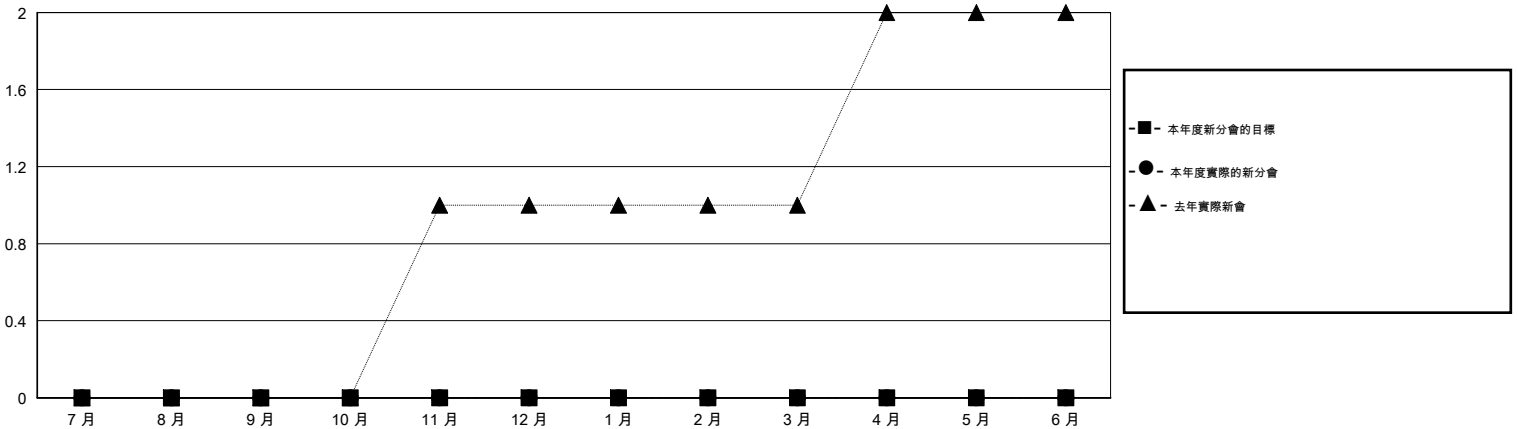

位會員@每位須繳				
成果 2015-2016				
季	新會員目標	增加的授證/新會員	退會人數	淨增/減
7月/8月/9月	50	1	119	-118
10月/11月/12月	50	0	0	0
1月/2月/3月	50	0	0	0
4月/5月/6月	50	0	0	0

目標與實際新會累積

目標和實際會員累積

已取消的分會: 0

1 CLUBS OF 64 增添1位或以上的會員

性別分佈

男 2,173 (81.54%)
女 492 (18.46%)